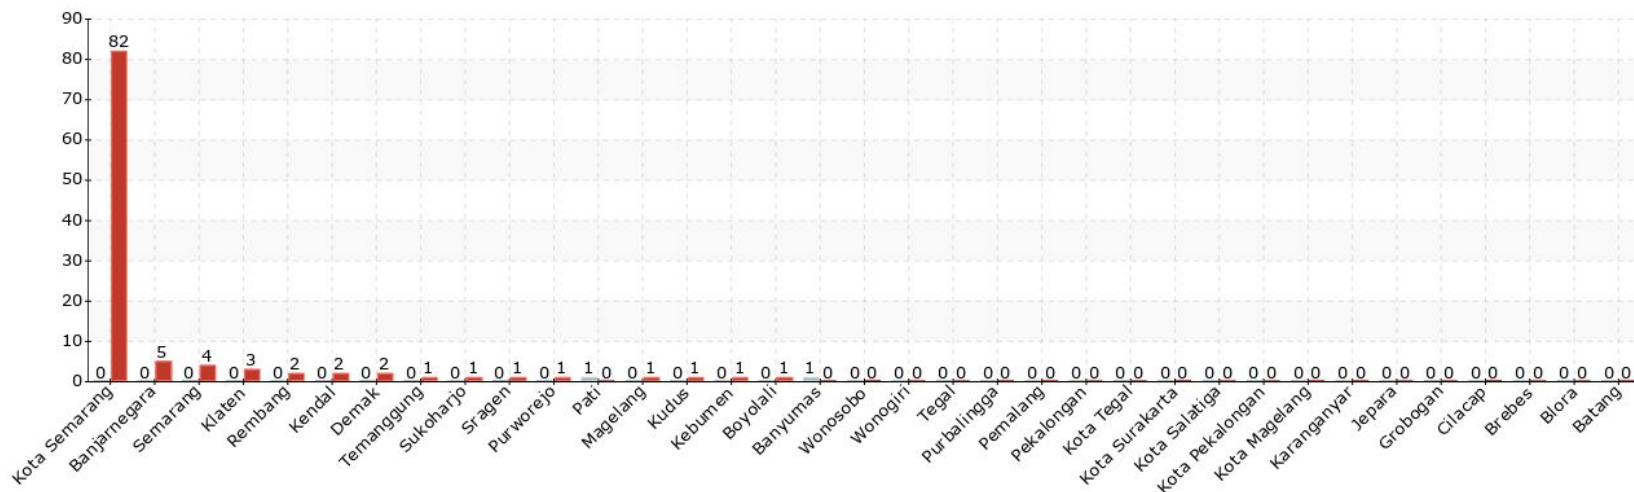

Grafik Berdasarkan Status

01 Januari 2014 00:00 s.d 31 Desember 2014 23:59

Grafik Tren Bulanan

01 Januari 2014 00:00 s.d 31 Desember 2014 23:59

Total Aduan : 887

Grafik Sektor Kabupaten/Kota

01 Januari 2014 00:00 s.d 31 Desember 2014 23:59

■ Belum direspon ■ Sudah direspon

Total Aduan : 110

Total Aduan : 73

Grafik Persebaran Wilayah Aduan

01 Januari 2014 00:00 s.d 31 Desember 2014 23:59

Total : 926

Tidak Teridentifikasi : 228