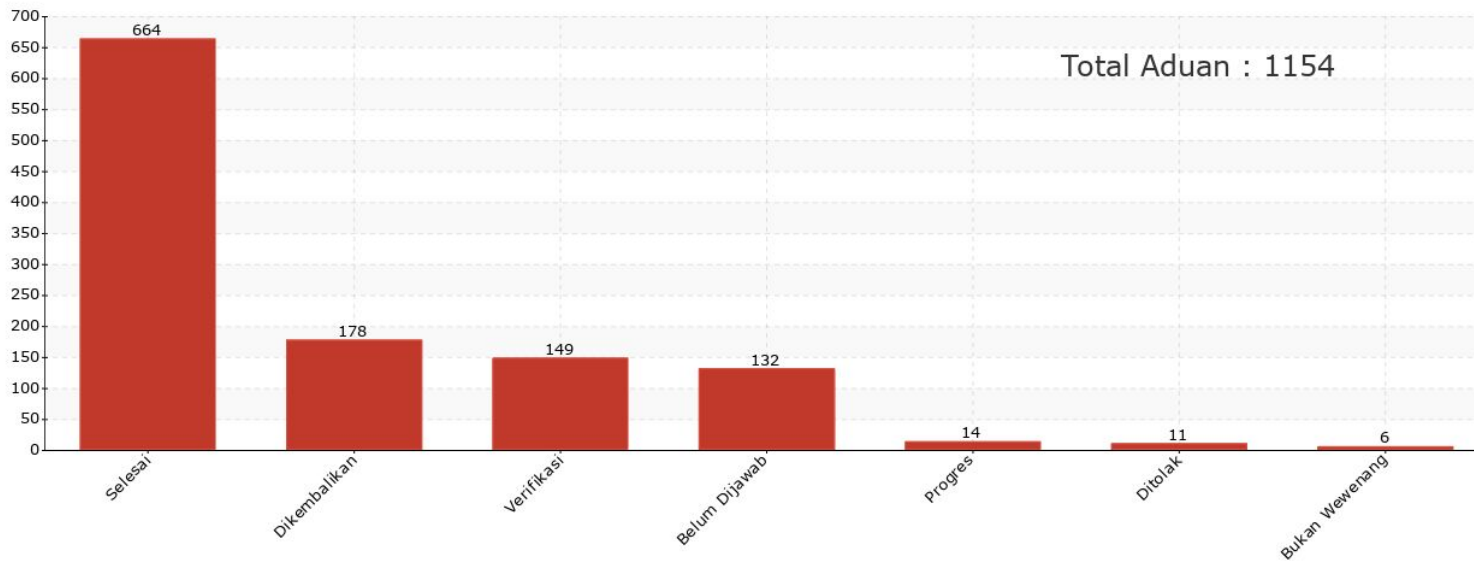

REKAP ADUAN LAPORGUB

01 Januari 2014 00:00 s.d 31 Desember 2014 23:59

laporgub.jatengprov.go.id

[@laporgub.jtg](https://www.instagram.com/laporgub.jtg)

[LaporGub](https://www.facebook.com/LaporGub)

[@Laporgub_](https://twitter.com/Laporgub_)

Grafik Berdasarkan Status

01 Januari 2014 00:00 s.d 31 Desember 2014 23:59

Grafik Tren Bulanan

01 Januari 2014 00:00 s.d 31 Desember 2014 23:59

Total Aduan : 887

Grafik Sektor Kabupaten/Kota

01 Januari 2014 00:00 s.d 31 Desember 2014 23:59

■ Belum direspon ■ Sudah direspon

Total Aduan : 110

Total Aduan : 73

Grafik Persebaran Wilayah Aduan

01 Januari 2014 00:00 s.d 31 Desember 2014 23:59

Total : 926

Tidak Teridentifikasi : 228