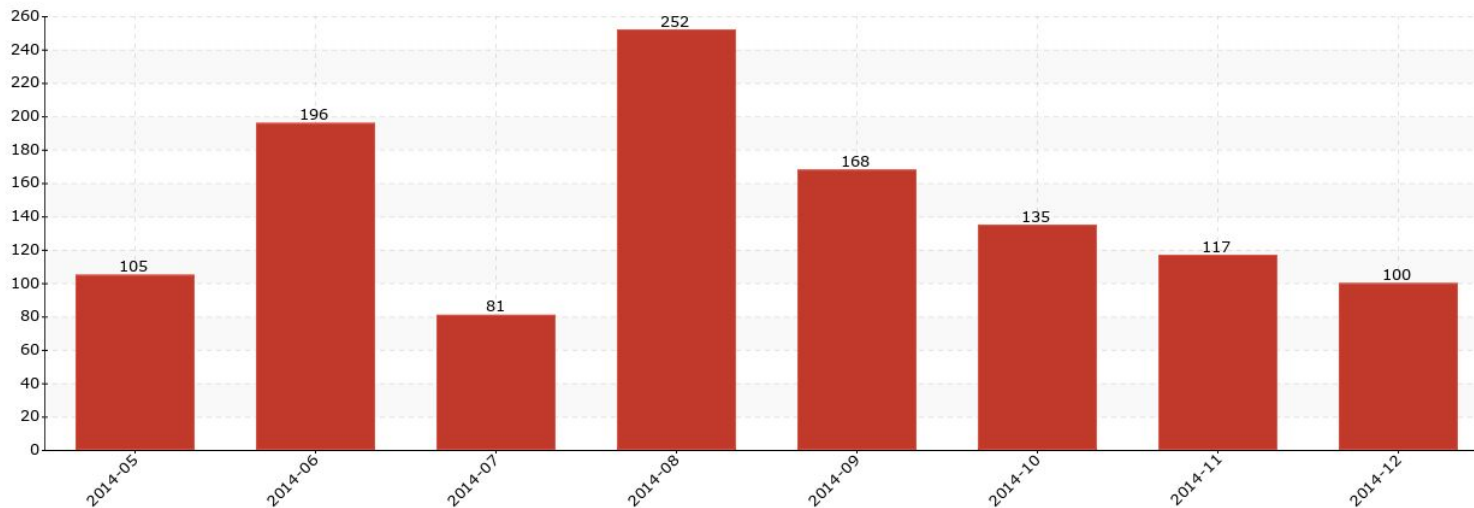

Grafik Berdasarkan Status

01 Januari 2014 00:00 s.d 31 Desember 2014 23:59

Grafik Tren Bulanan

01 Januari 2014 00:00 s.d 31 Desember 2014 23:59

Total Aduan : 887

Grafik Sektor Kabupaten/Kota

01 Januari 2014 00:00 s.d 31 Desember 2014 23:59

■ Belum direspon ■ Sudah direspon

Total Aduan : 110

Total Aduan : 73

Grafik Persebaran Wilayah Aduan

01 Januari 2014 00:00 s.d 31 Desember 2014 23:59

Total : 926

Tidak Teridentifikasi : 228