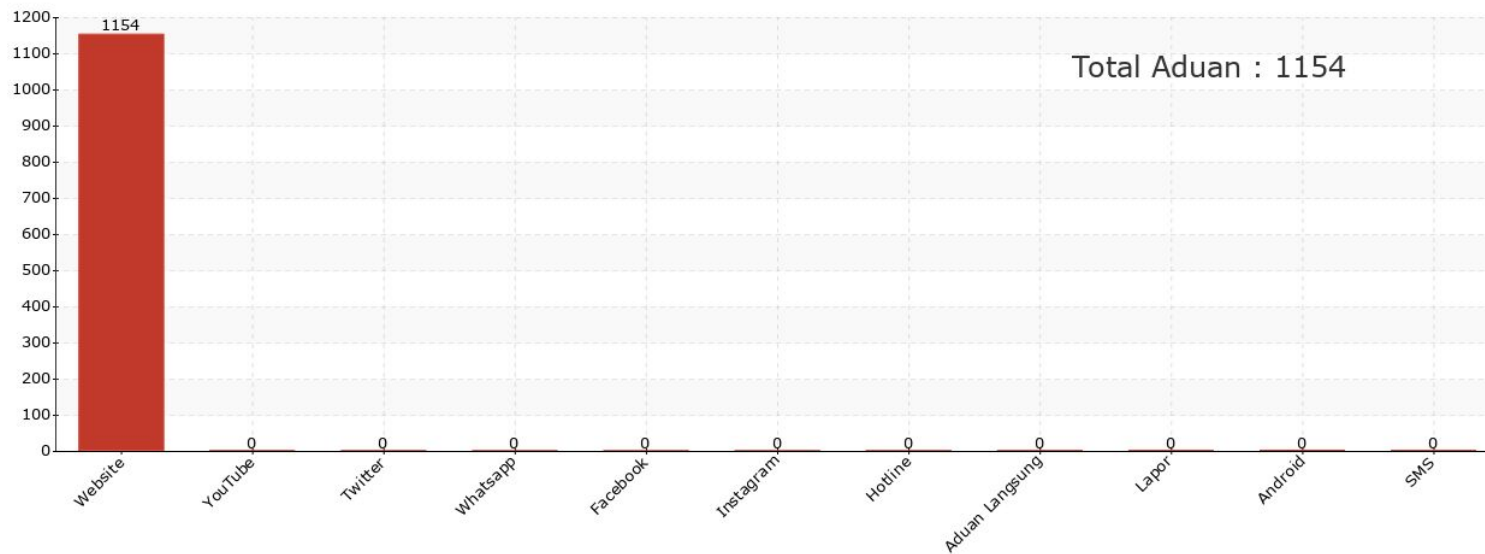

REKAP ADUAN LAPORGUB

01 Januari 2014 00:00 s.d 31 Desember 2014 23:59

laporgub.jatengprov.go.id

[@laporgub.jtg](https://www.instagram.com/laporgub.jtg)

[LaporGub](https://www.facebook.com/LaporGub)

[@Laporgub_](https://twitter.com/Laporgub_)

Grafik Berdasarkan Status

01 Januari 2014 00:00 s.d 31 Desember 2014 23:59

Grafik Tren Bulanan

01 Januari 2014 00:00 s.d 31 Desember 2014 23:59

Total Aduan : 887

Grafik Sektor Kabupaten/Kota

01 Januari 2014 00:00 s.d 31 Desember 2014 23:59

■ Belum direspon ■ Sudah direspon

Total Aduan : 110

Total Aduan : 73

Grafik Persebaran Wilayah Aduan

01 Januari 2014 00:00 s.d 31 Desember 2014 23:59

Total : 926

Tidak Teridentifikasi : 228