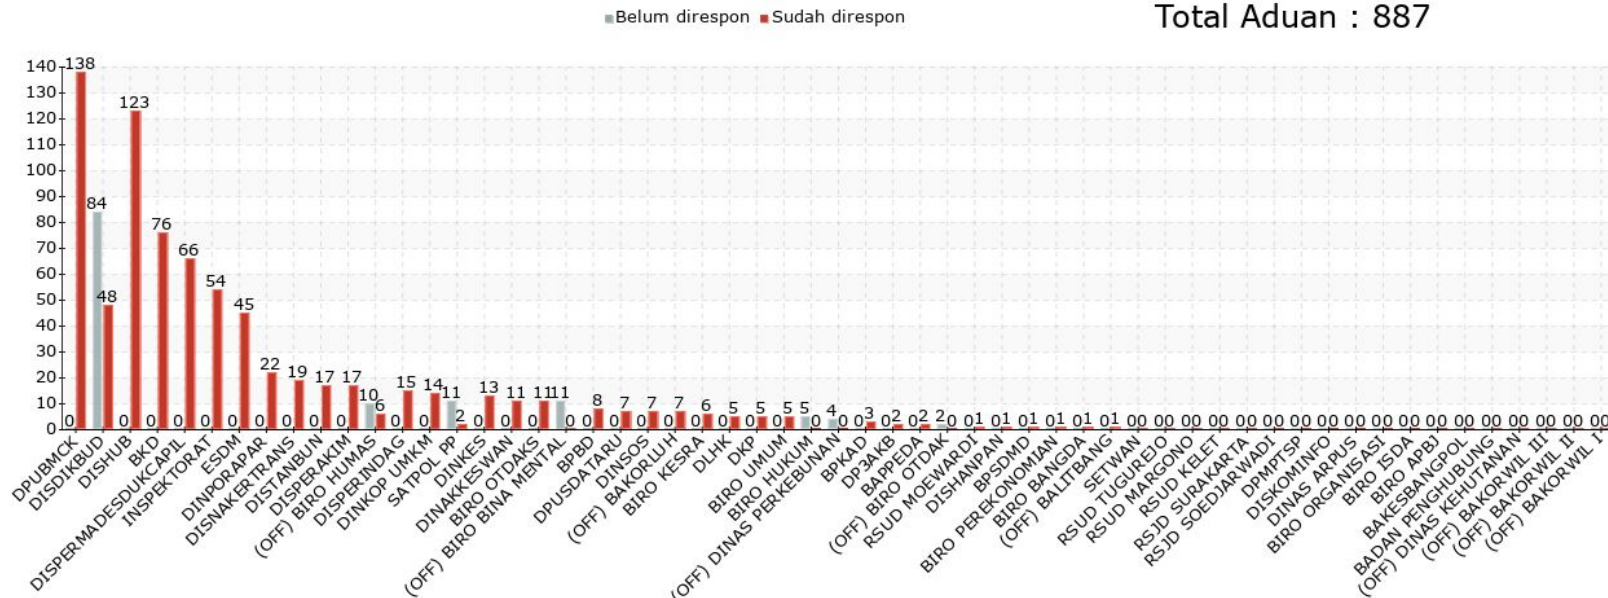

Grafik Berdasarkan Status

01 Januari 2014 00:00 s.d 31 Desember 2014 23:59

Grafik Tren Bulanan

01 Januari 2014 00:00 s.d 31 Desember 2014 23:59

Total Aduan : 887

Grafik Sektor Kabupaten/Kota

01 Januari 2014 00:00 s.d 31 Desember 2014 23:59

■ Belum direspon ■ Sudah direspon

Total Aduan : 110

Total Aduan : 73

Grafik Persebaran Wilayah Aduan

01 Januari 2014 00:00 s.d 31 Desember 2014 23:59

Total : 926

Tidak Teridentifikasi : 228