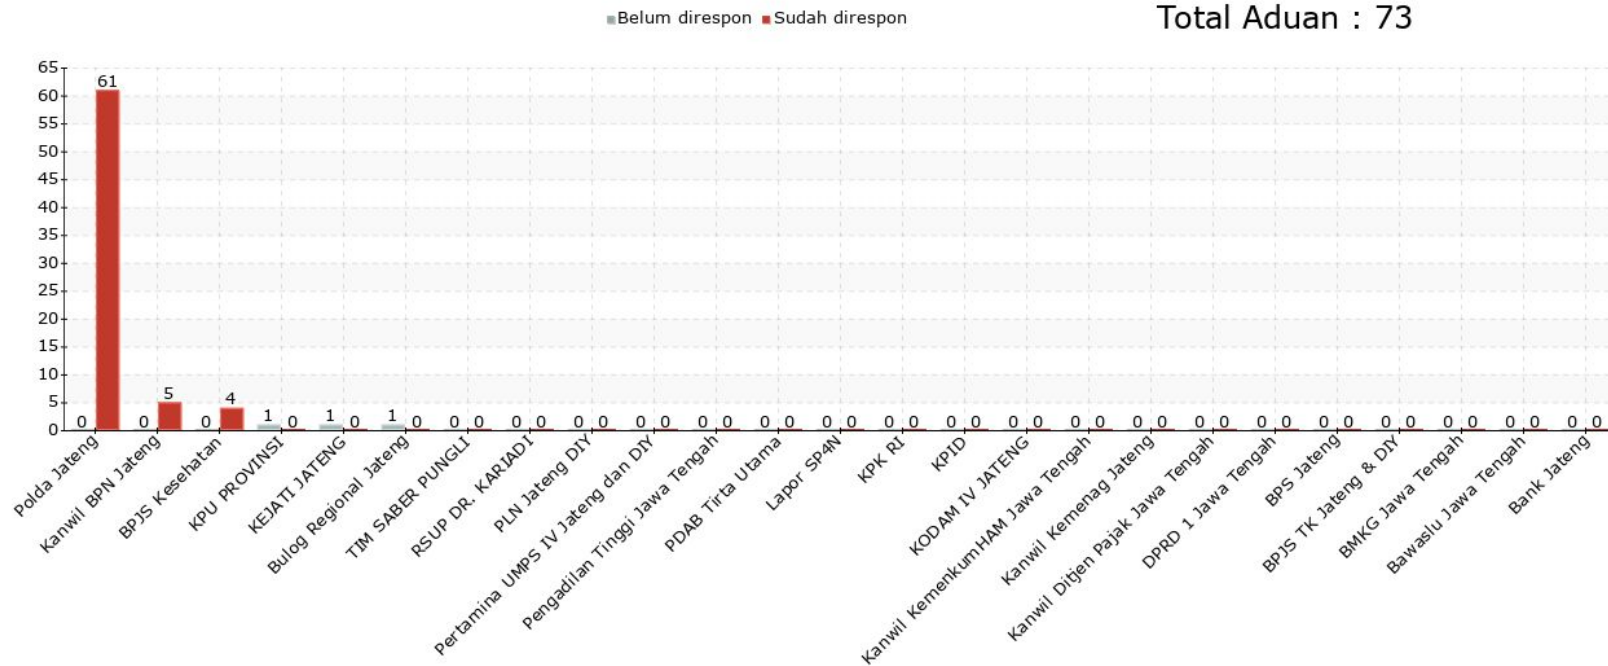

Grafik Berdasarkan Status

01 Januari 2014 00:00 s.d 31 Desember 2014 23:59

Grafik Tren Bulanan

01 Januari 2014 00:00 s.d 31 Desember 2014 23:59

Total Aduan : 887

Grafik Sektor Kabupaten/Kota

01 Januari 2014 00:00 s.d 31 Desember 2014 23:59

■ Belum direspon ■ Sudah direspon

Total Aduan : 110

Total Aduan : 73

Grafik Persebaran Wilayah Aduan

01 Januari 2014 00:00 s.d 31 Desember 2014 23:59

Total : 926

Tidak Teridentifikasi : 228