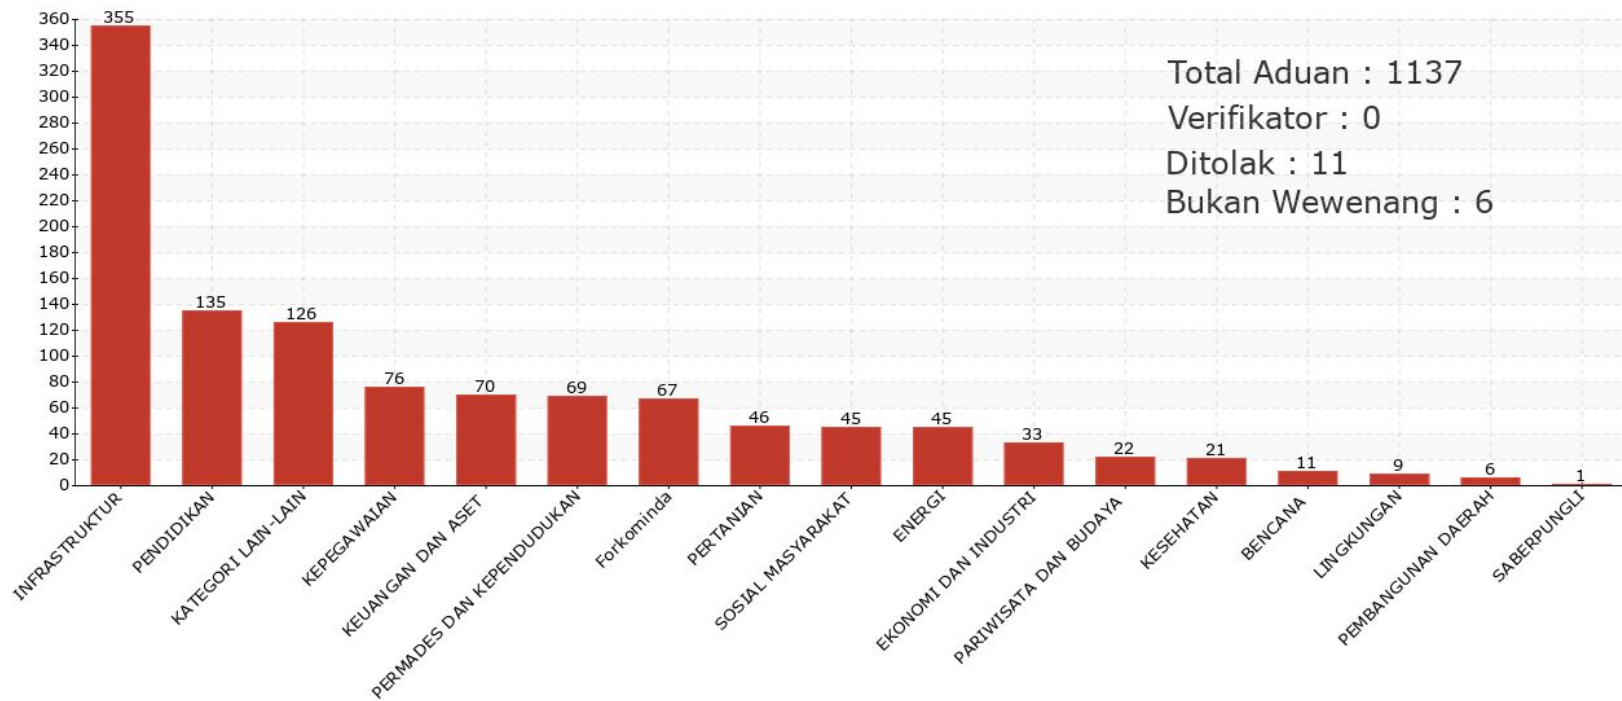

Grafik Berdasarkan Status

01 Januari 2014 00:00 s.d 31 Desember 2014 23:59

Grafik Tren Bulanan

01 Januari 2014 00:00 s.d 31 Desember 2014 23:59

Total Aduan : 887

Grafik Sektor Kabupaten/Kota

01 Januari 2014 00:00 s.d 31 Desember 2014 23:59

■ Belum direspon ■ Sudah direspon

Total Aduan : 110

Total Aduan : 73

Grafik Persebaran Wilayah Aduan

01 Januari 2014 00:00 s.d 31 Desember 2014 23:59

Total : 926

Tidak Teridentifikasi : 228